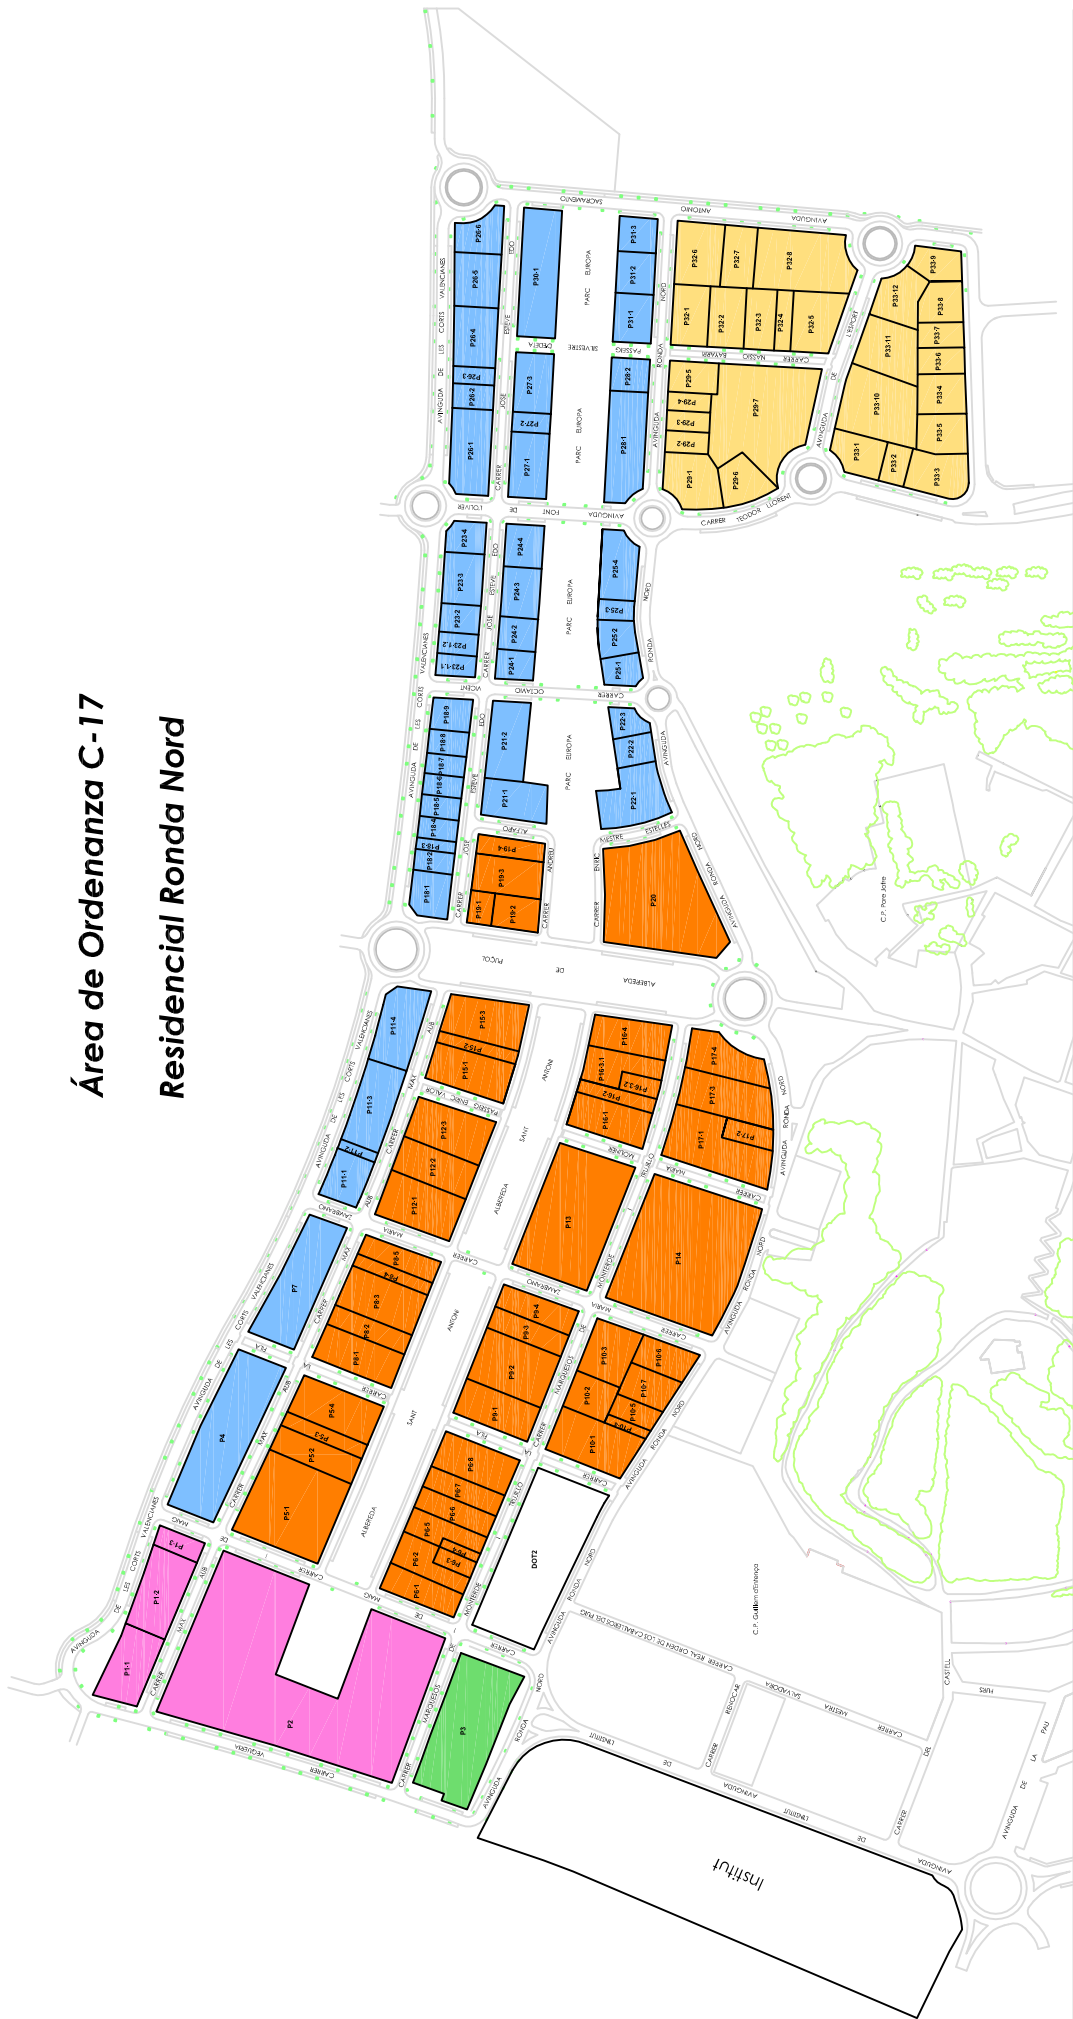

# Área de Ordenanza C-17

## Residencial Ronda Nord

Leyenda

- Unifamiliar Adosada en Hilera
- Alqueria de San Rafael protegida
- Residencial Colectiva en Altura
- Residencial Adosada en Patio de manzana
- Residencial Colectiva Baja